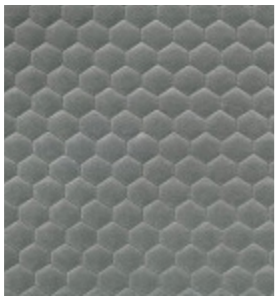

Stofgroep 5

Kirby Design - Cloud FR

Rope K5149/08

Porcelain K5149/18

Aluminium K5149/02

Storm K5149/04

Midnight Purple K5149/20

Armethyst K5149/23

Espresso K5149/12

Bark K5149/13

Citrine K5149/38

Eden K5149/33

Teal K5149/05

Pool K5149/27

Blackcurrant K5149/22

Berry K5149/47

Burnt Orange K5149/44

Corn K5149/41

Kirby Design - Cloud FR

Let op. kleuren op een beeldscherm of geprint kunnen afwijken van de realiteit.