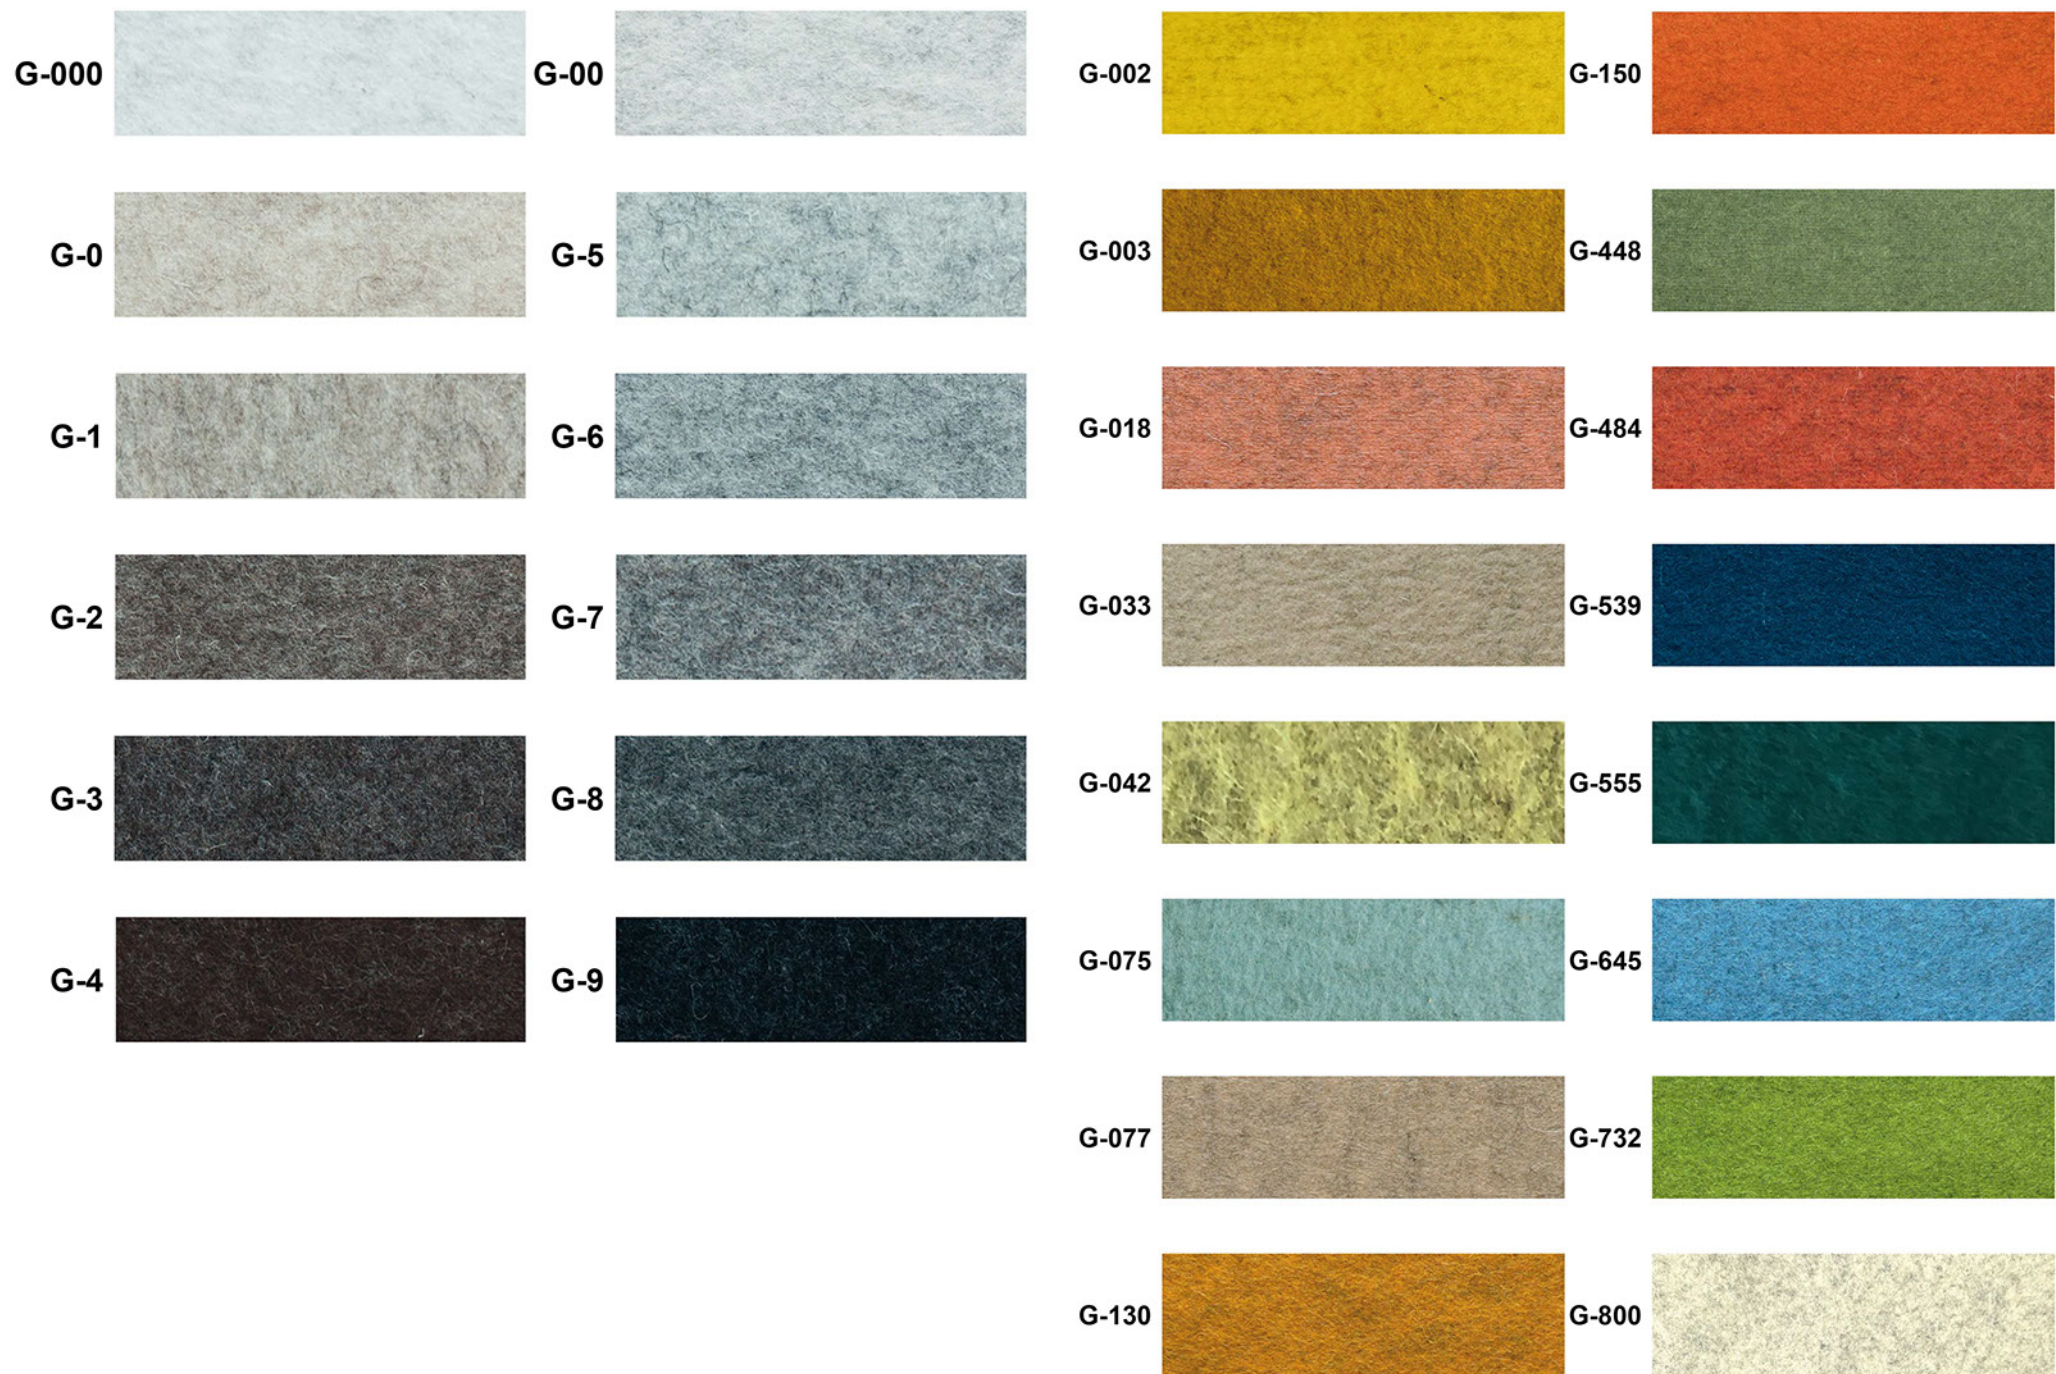

Wolvilt - Kleurenkaart

Let op, kleuren op een beeldscherm of geprint kunnen afwijken van de realiteit.

Wolvilt - Kleurenkaart

Let op, kleuren op een beeldscherm of geprint kunnen afwijken van de realiteit.

G-802 G-900

G-803 G-901

G-804 G-902

G-805 G-903

G-806 G-904

G-807 G-905

G-808 G-906

Wolvilt - Kleurenkaart

Let op, kleuren op een beeldscherm of geprint kunnen afwijken van de realiteit.